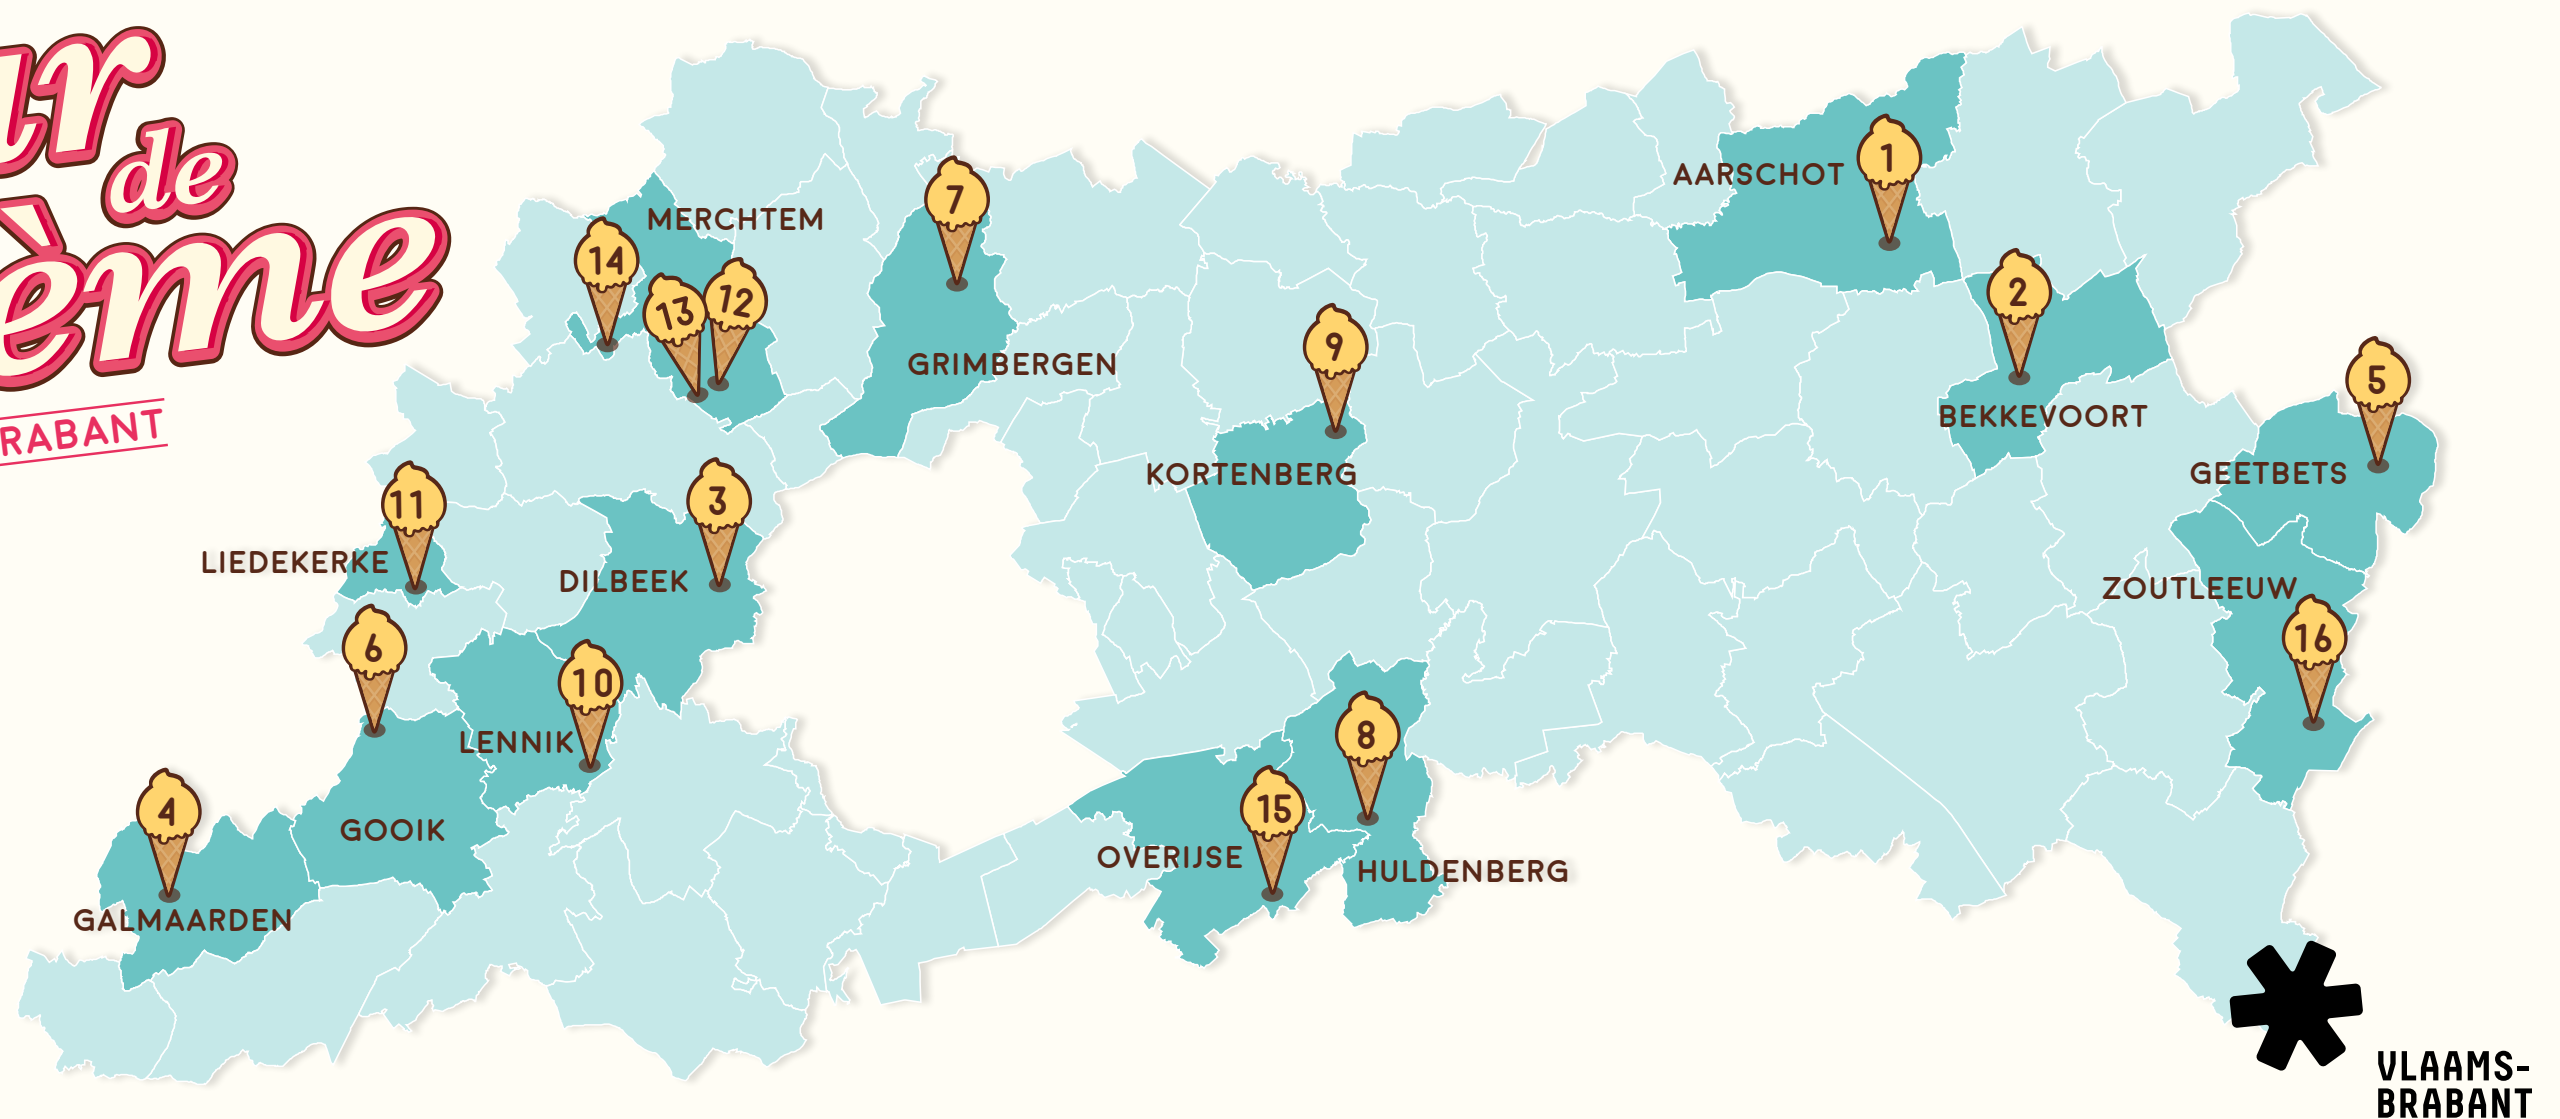

Tour de Crème

VLAAMS-BRABANT

1 **Het Nijswolkje Aarschot | Rillaar**
Schoonderbeukenweg 294, 3202 Rillaar
f @ Nijswolkje

2 **Hoeve De Peinwinning Bekkevoort**
Oude Tiensebaan 64, 3460 Bekkevoort
www.hoevedepeinwinning.be
f De Peinwinning

3 **Zoete Zomer Dilbeek**
Kerkstraat 63, 1701 Dilbeek
f Zoete Zomer

4 **De Calogne Galmaarden**
Tasseniersstraat 24, 1570 Galmaarden
www.decalogne.be
f De Calogne

5 **De Eshoeve Geetbets | Rummen**
Kasteellaan 19, 3454 Rummen
f De Eshoeve

6 **Hoeve De Baerdemaeker Vangelder Gooik**
Bettestraat 12, 1755 Gooik
f Hoeveijs Gooik

7 **Hoeveijs Lint Grimbergen**
Lintkasteelstraat 9, 1850 Grimbergen
www.hoeveijs-lint.be
f Hoeveijs Lint

8 **Hof Ter Vaeren Huldenberg**
Wolfshaegen 5, 3040 Huldenberg
f Hof Ter Vaeren

14 **Het Molenhof Merchtem**
Romeinsebaan 30, 1785 Merchtem
www.hetmolenhof.eu
f 't Molenhof Merchtem

15 **'t Leemveldhof Overijse**
Leemveldstraat 43, 3090 Overijse
f 't Leemveldhof

16 **Ijssalon Bolero Zoutleeuw | Halle-Booienhoven**
Grote Steenweg 132, 3440 Halle-Booienhoven
www.ijssalonbolero.com
f Ijssalon Bolero