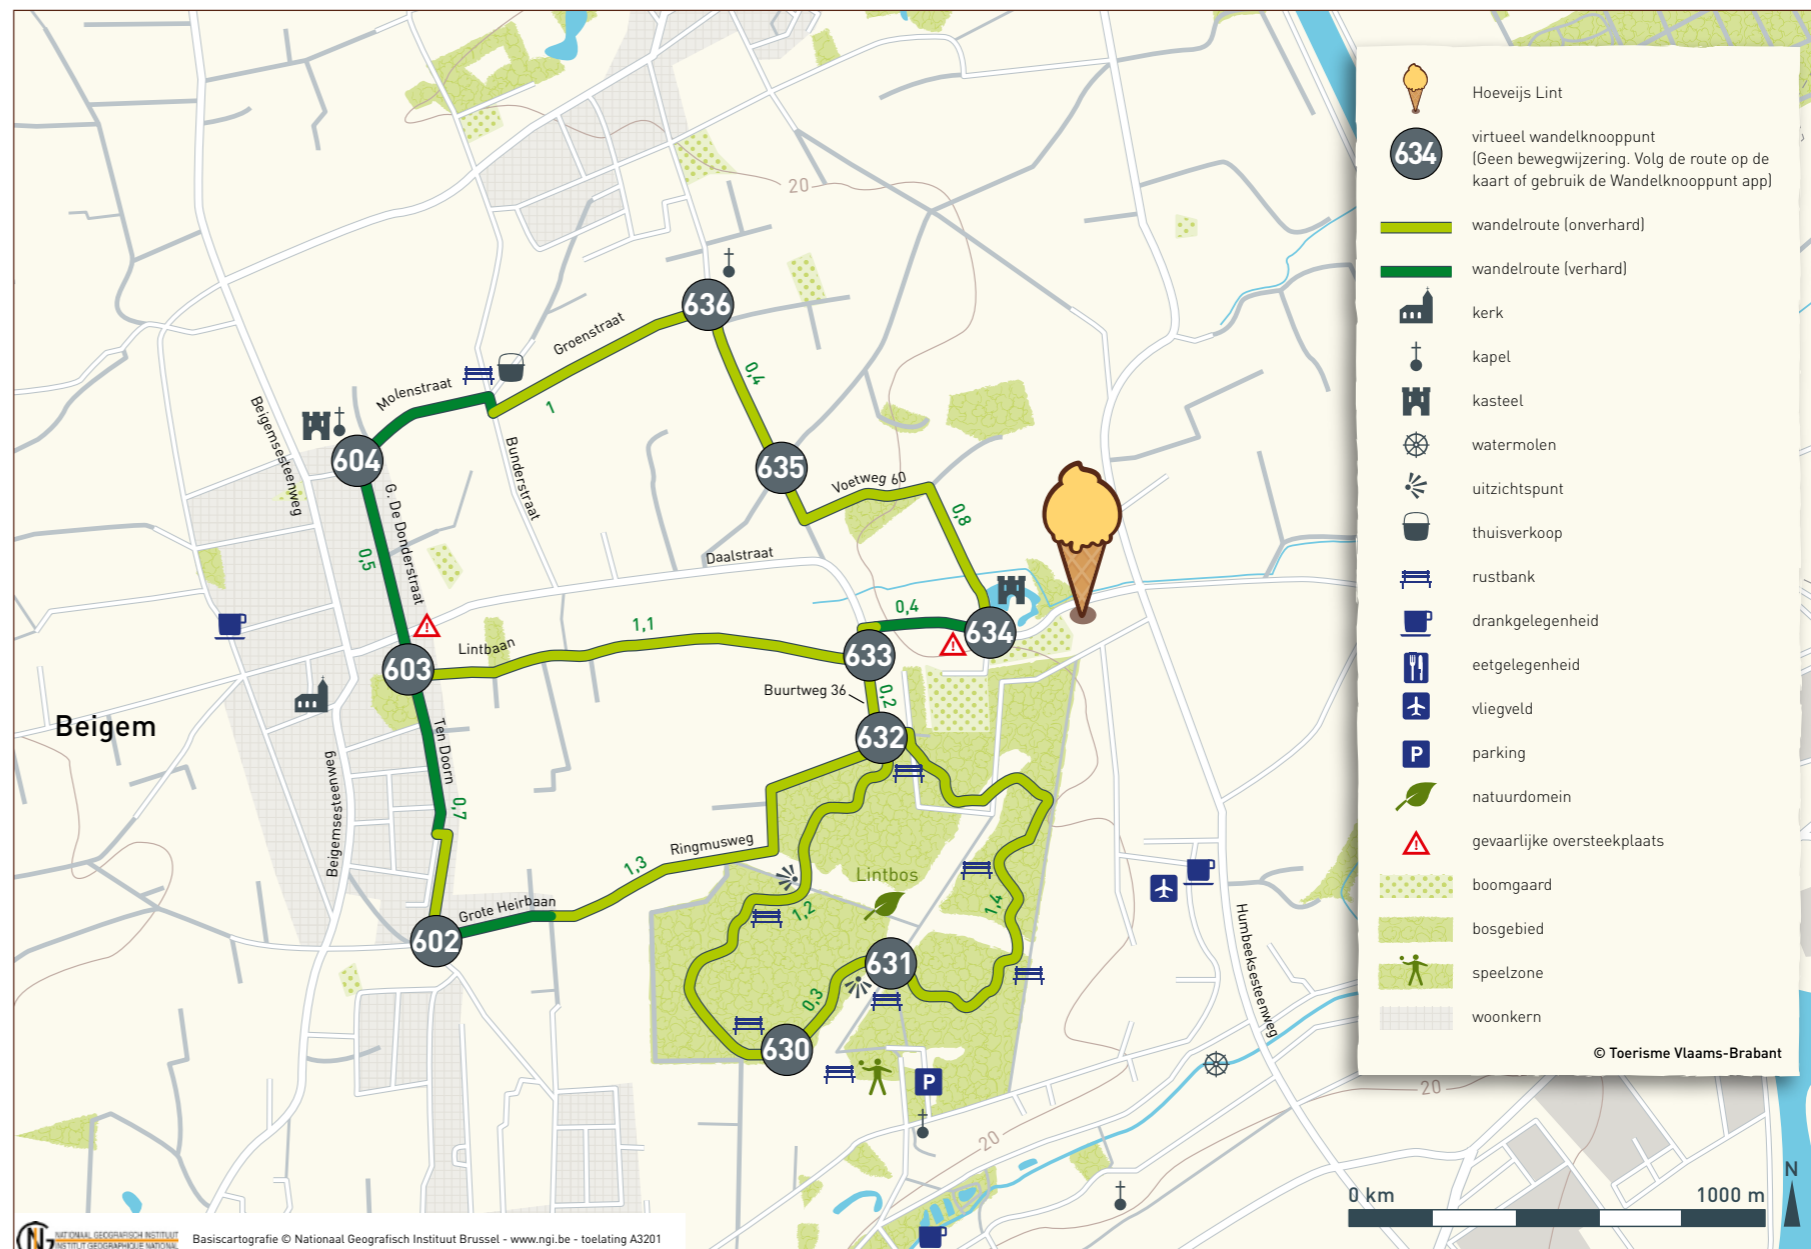

Tour de Crème

VLAAMS-BRABANT

Combineer je ijsjesmoment met een wandeling

HOEVEIJS LINT

Hier bestel je ijsstarten volgens thema en volledig naar eigen wens. Pik je liever een potje heerlijk hoeveijs mee en heb je ruimte voor een uitstapje? Dan is een bezoekje aan het MOT, Museum voor Oudere Technieken, zeker een goed idee!

► CONTACT

Lintkasteelstraat 9, 1850 Grimbergen

Tel. 02 270 12 49

www.hoeveijs-lint.be

Hoeveijs Lint

► SPECIALITEITEN

Schepijs, ijs per liter, frisco's, ijsstarten

www.vlaamsbrabant.be/tourdecreme