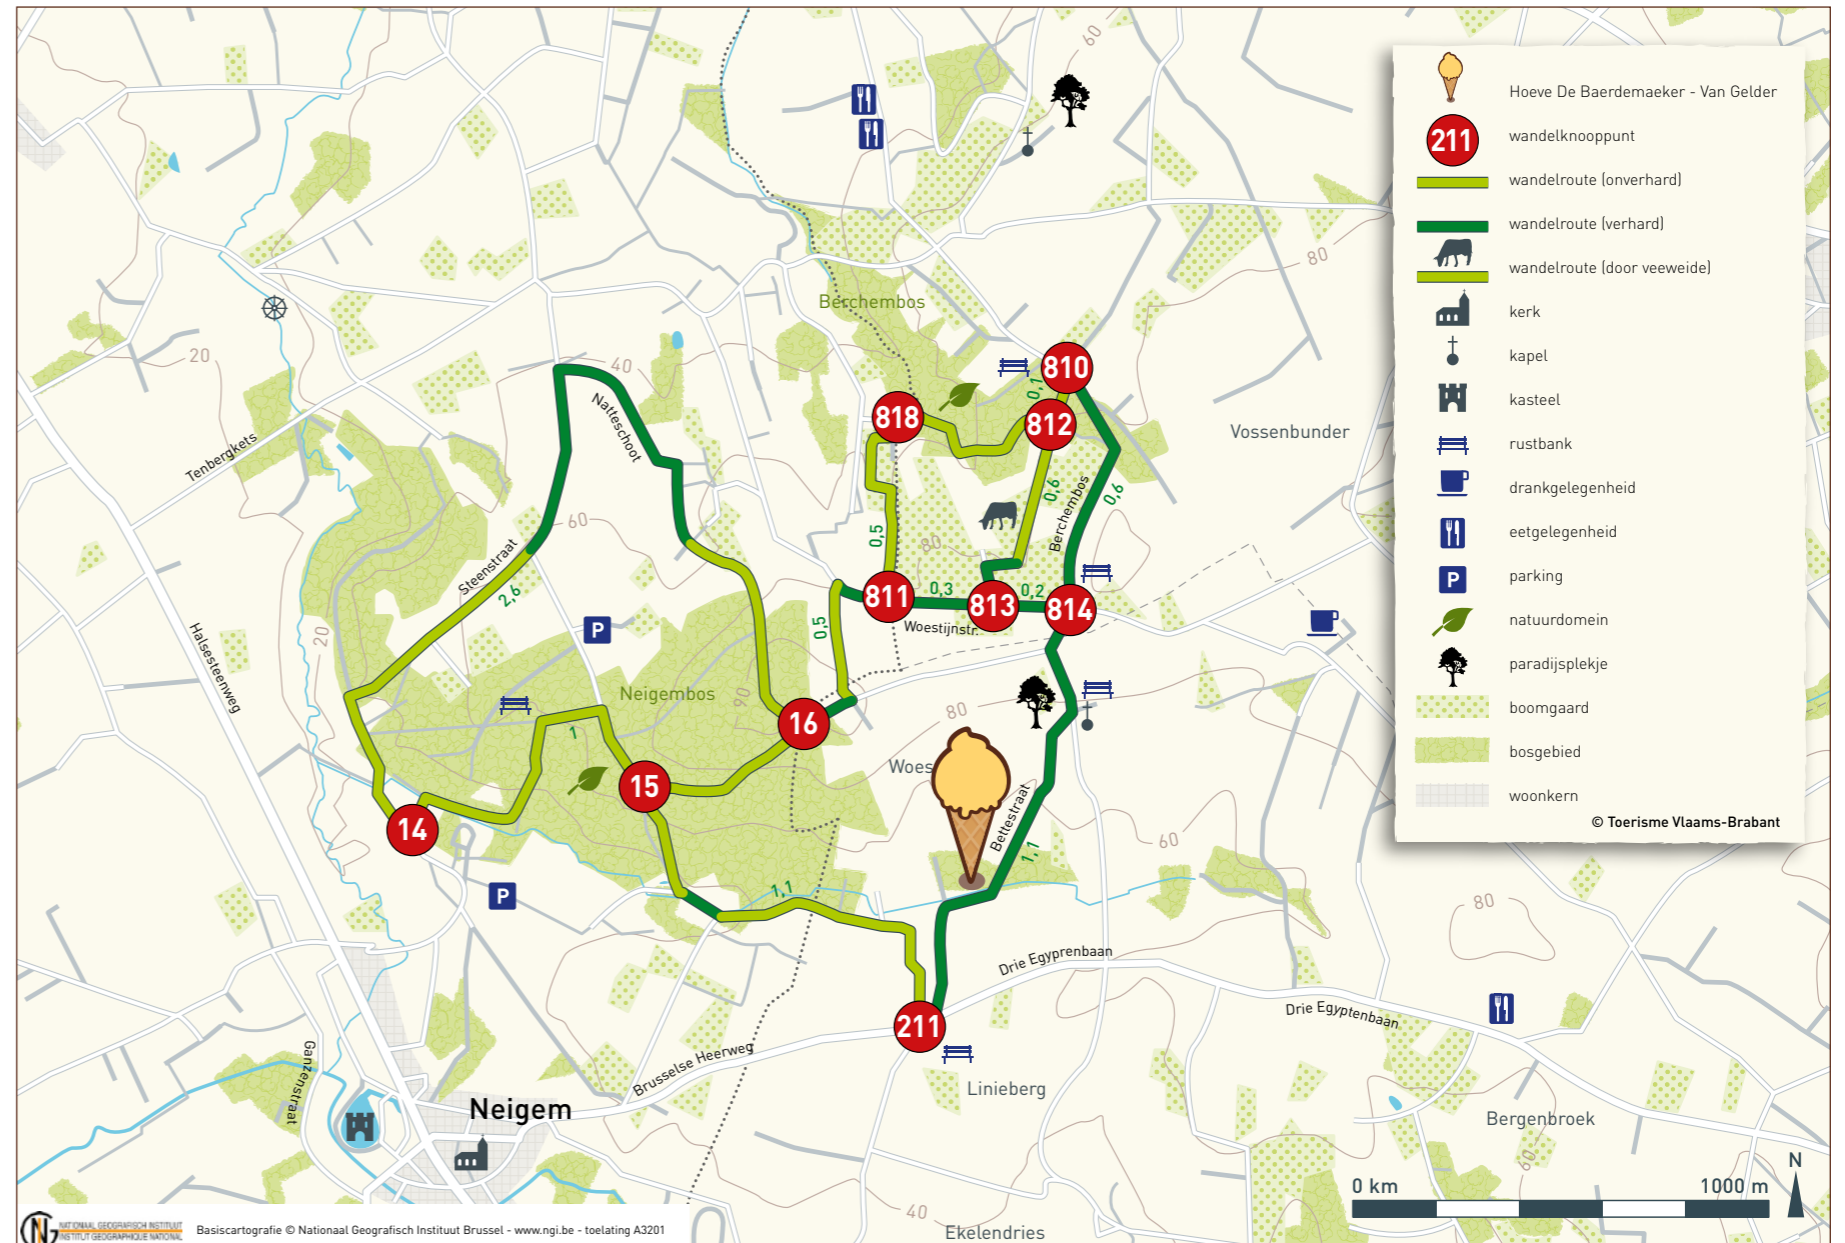

# Tour de Crème

VLAAMS-BRABANT

Combineer je ijsjesmoment met een wandeling

## HOEVE DE BAERDEMAEKER – VANGELDER

Gegeerd op de boerenmarkten van Gooik en Pamel, maar ook op de boerderij zelf kan je smullen van heerlijk schepijs. De rust in dit stukje Pajottenland, aan de rand van het Neigembos, palmt je helemaal in.

### ► SPECIALITEITEN

Hoeve-ijs - roomijs  
Ijskar op locatie

[www.vlaamsbrabant.be/tourdecreme](http://www.vlaamsbrabant.be/tourdecreme)