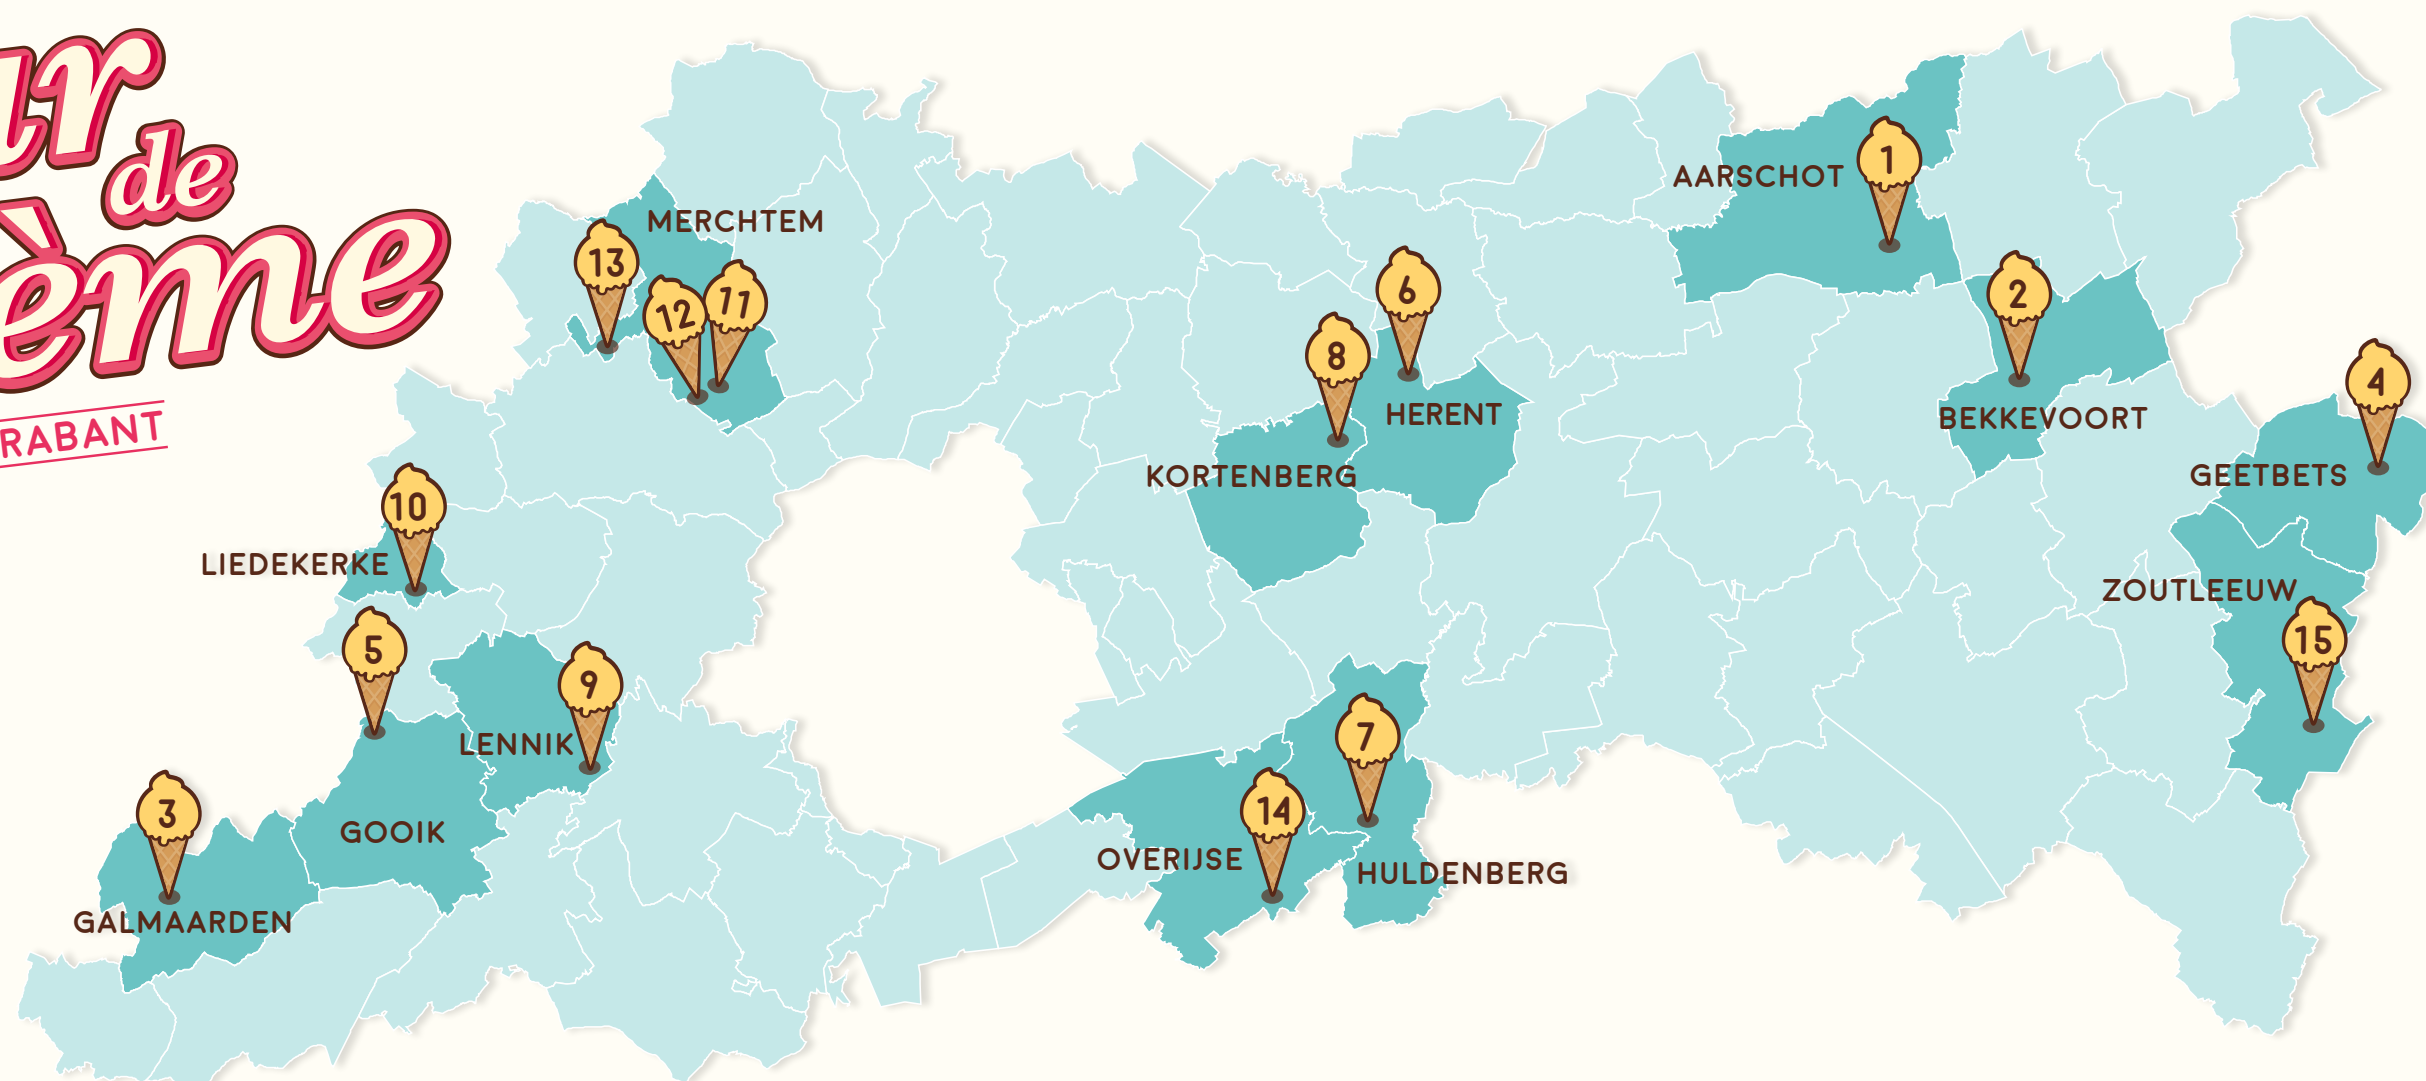

Tour de Crème

VLAAMS-BRABANT

 **Het Nijswolkje Aarschot | Rillaar**
Schoonderbeukenweg 294, 3202 Rillaar
f Nijswolkje

 **Hoeve De Peinwinning Bekkevoort**
Oude Tiensebaan 64, 3460 Bekkevoort
www.hoevedepeinwinning.be
f De Peinwinning

 **Paukeshof Herent**
Haachtstraat 133, 3020 Herent
www.paukeshof.be
f Paukeshof

 **Hof Ter Vaeren Huldenberg**
Wolfshaegen 5, 3040 Huldenberg
f Hof Ter Vaeren

 **Het Galgenveld Kortenberg | Erps-Kwerps**
Rechtestraat 38, 3071 Erps-Kwerps
f Schapenmelkerij Galgenveld

 **'t Leemveldhof Overijse**
Leemveldstraat 43, 3090 Overijse
f 't Leemveldhof

 **IJssalon Bolero Zoutleeuw | Halle-Booienhoven**
Grote Steenweg 132, 3440 Halle-Booienhoven
www.ijssalonbolero.com
f IJssalon Bolero

VLAAMS-BRABANT