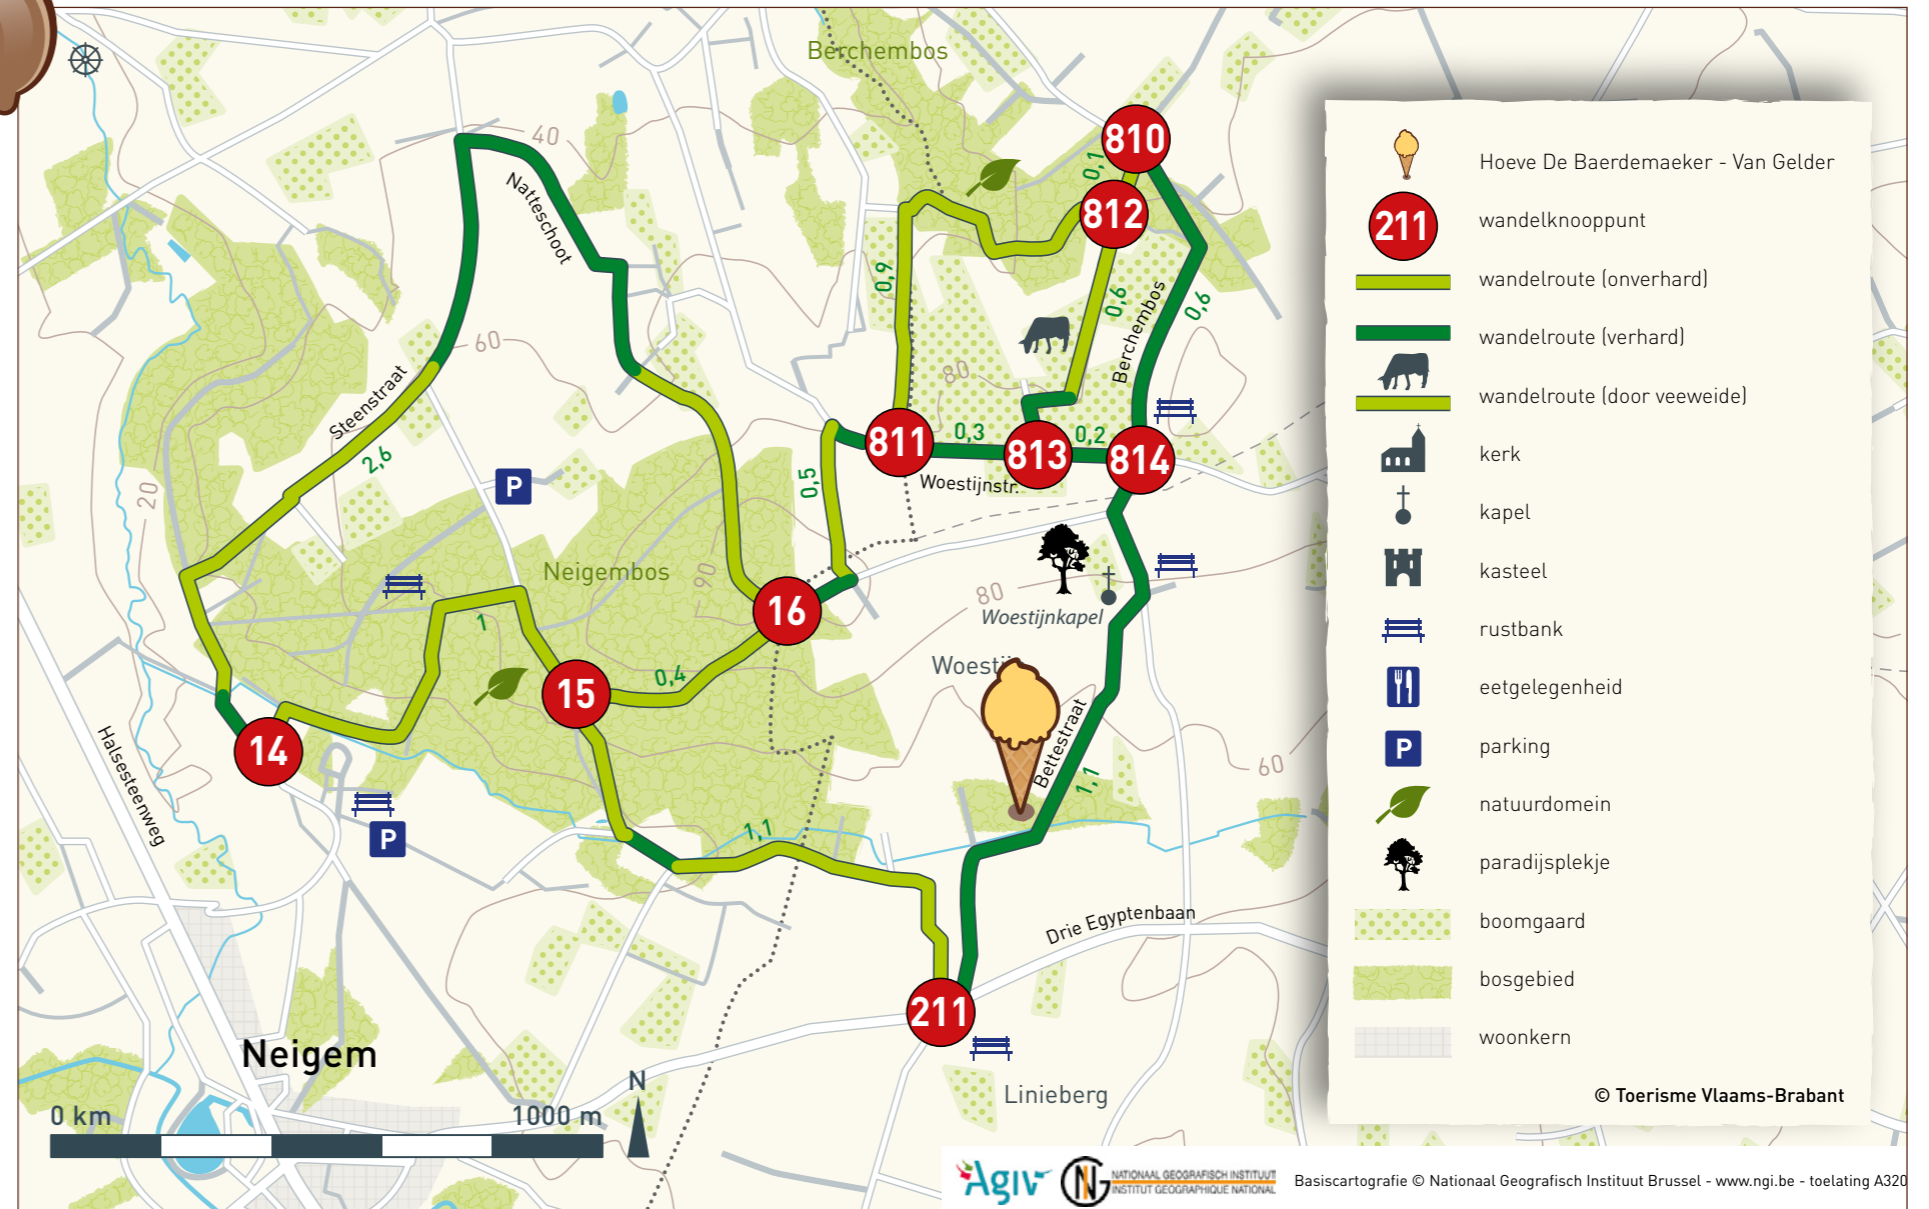

# Tour de Crème

VLAAMS-BRABANT

Combineer je ijsjesmoment met een wandeling

## HOEVE DE BAERDEMAEKER – VANGELDER

Gegeerd op de boerenmarkten van Gooik en Pamel, maar ook op de boerderij zelf kan je smullen van heerlijk schepijs. De rust in dit stukje Pajottenland, aan de rand van het Neigembos, palmt je helemaal in.

### ► SPECIALITEITEN

Hoeve-ijs - roomijs  
Ijskar op locatie

[www.vlaamsbrabant.be/tourdecreme](http://www.vlaamsbrabant.be/tourdecreme)