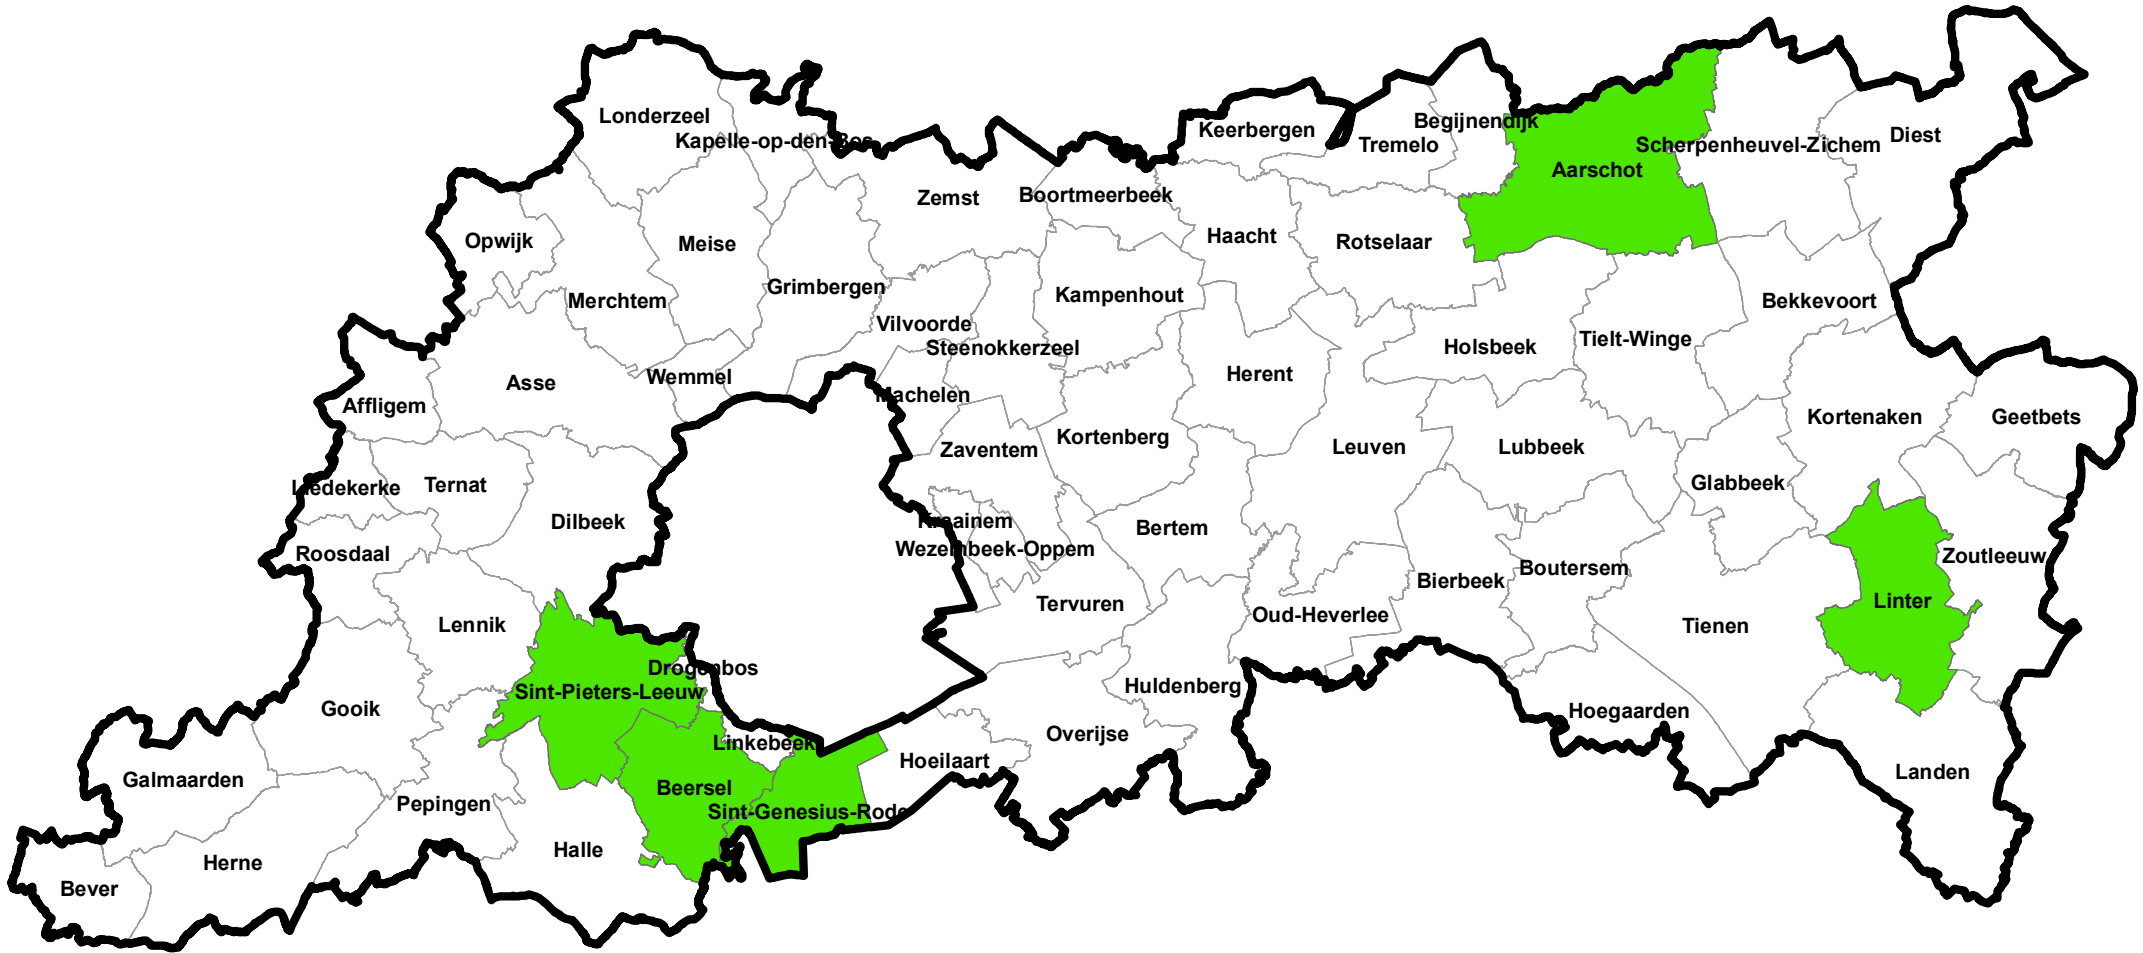

Prioritaire projectgebieden voor waterpreventie in Vlaams-Brabant

Legende

-  Provinciegrens Vlaams-Brabant
-  Prioritaire projectgebieden voor waterpreventie
-  Gemeentegrens

VLAAMS-
BRABANT

Provincie Vlaams-Brabant
01-06-2018

0 1 2 4 6 8 10 Kilometers