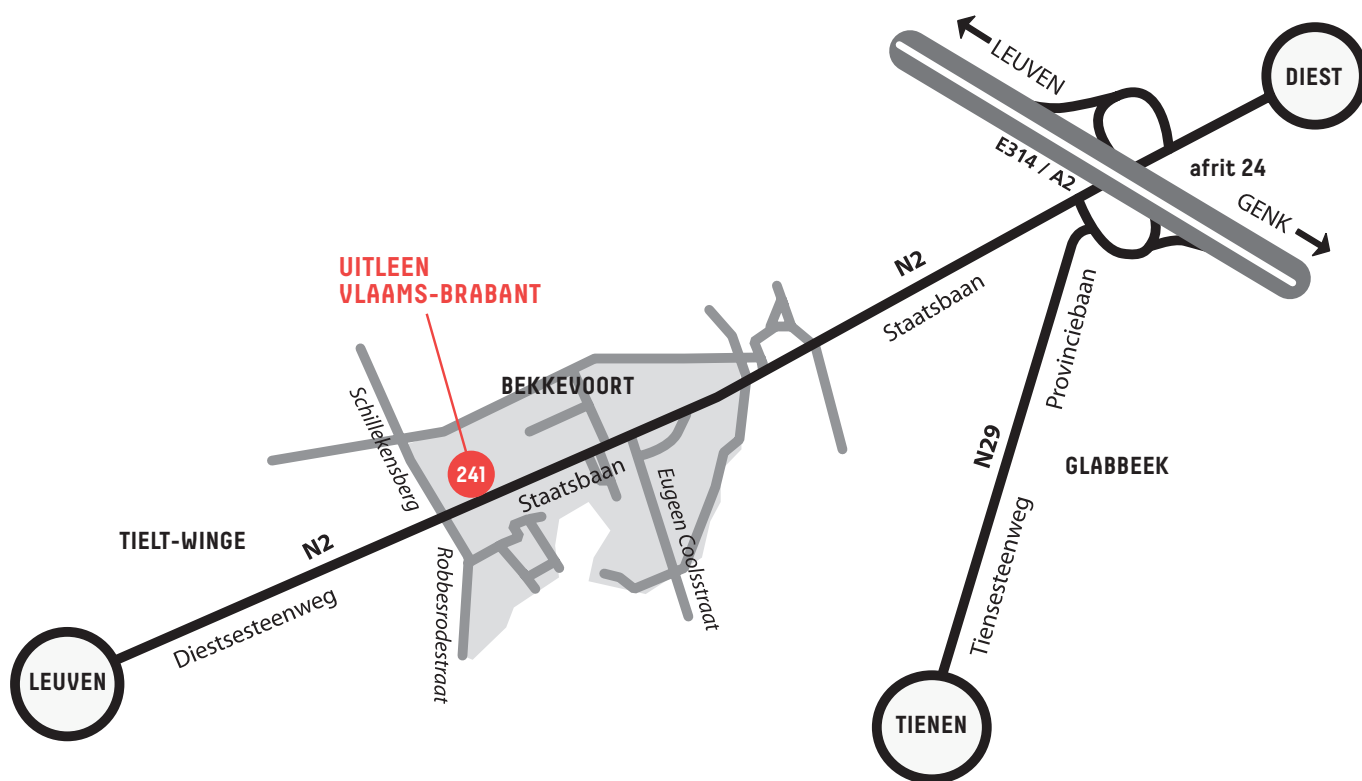

### Adres

Staatsbaan 241 C  
3460 Bekkevoort

### ROUTEBESCHRIJVING

#### Vanuit Leuven

- **N2** nemen richting **Diest**. Doorrijden tot het centrum van Bekkevoort en vlak voor Billa links inrijden. Doorrijden tot achter het magazijn.
- **E314** nemen richting Genk/Lummen en afrit **24 Bekkevoort/Diest** nemen. Aan de afrit naar links richting Bekkevoort rijden tot Billa aan de rechterkant. Hierna rechts indraaien en doorrijden tot achteraan het magazijn.

#### Vanuit Tienen

De **Diestsesteenweg/N2** nemen richting **Diest**. Deze gaat over in de **Tiensesteenweg**. Blijven volgen tot aan de oprit autosnelweg **E314**. Aan deze T-splitsing linksaf en aan einde afrit terug linksaf richting **Bekkevoort**. Verder rijden tot u aan de rechterkant Billa ziet en vervolgens rechts indraaien. Doorrijden tot achteraan het magazijn.