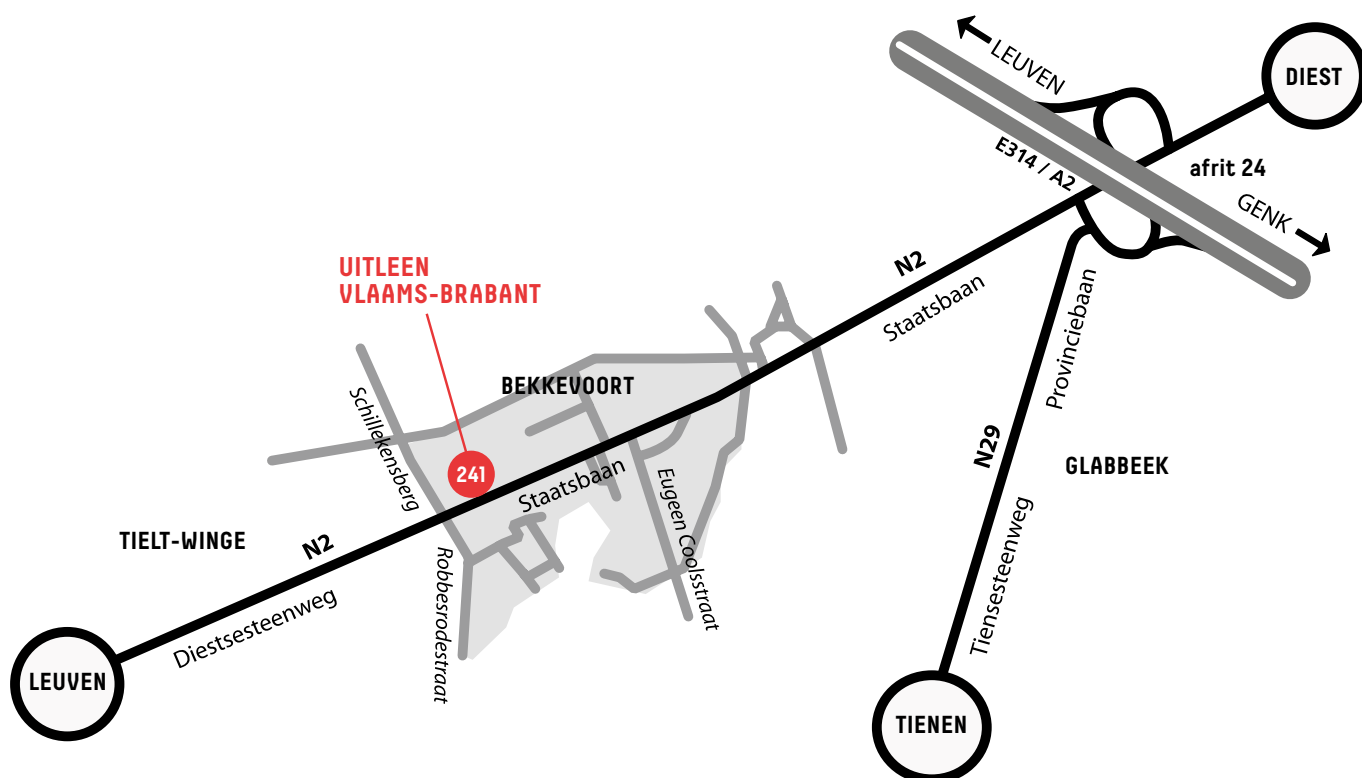

BEREIKBAARHEID

UITLEENBALIE BEKKEVOORT

Adres

Staatsbaan 241 C
3460 Bekkevoort

Openingsuren

MA 9.00 - 11.00 uur & 14.00 - 19.00 uur
DI gesloten
WO 9.00 - 11.00 uur & 14.00 - 19.00 uur
DO 9.00 - 11.00 uur
VR 9.00 - 11.00 uur

Meer info

Uitleenbalie Bekkevoort
013-78 58 41
uitleenbalie.bekkevoort@vlaamsbrabant.be

ROUTEBSCHRIJVING

Vanuit Leuven

- **N2** nemen richting **Diest**. Doorrijden tot het centrum van Bekkevoort en vlak voor Keukens Ixina links inrijden. Doorrijden tot achter het magazijn.
- **E314** nemen richting Genk/Lummen en afrit **24 Bekkevoort/Diest** nemen. Aan de afrit naar links richting Bekkevoort rijden tot Keukens Ixina aan de rechterkant. Hierna rechts indraaien en doorrijden tot achteraan het magazijn.

Vanuit Tienen

De **Diestsesteenweg/N2** nemen richting **Diest**. Deze gaat over in de **Tiensesteenweg**. Blijven volgen tot aan de oprit autosnelweg **E314**. Aan deze T-splitsing linksaf en aan einde afrit terug linksaf richting **Bekkevoort**. Verder rijden tot u aan de rechterkant Ixina Keukens ziet en vervolgens rechts indraaien. Doorrijden tot achteraan het magazijn.

VLAAMS-
BRABANT