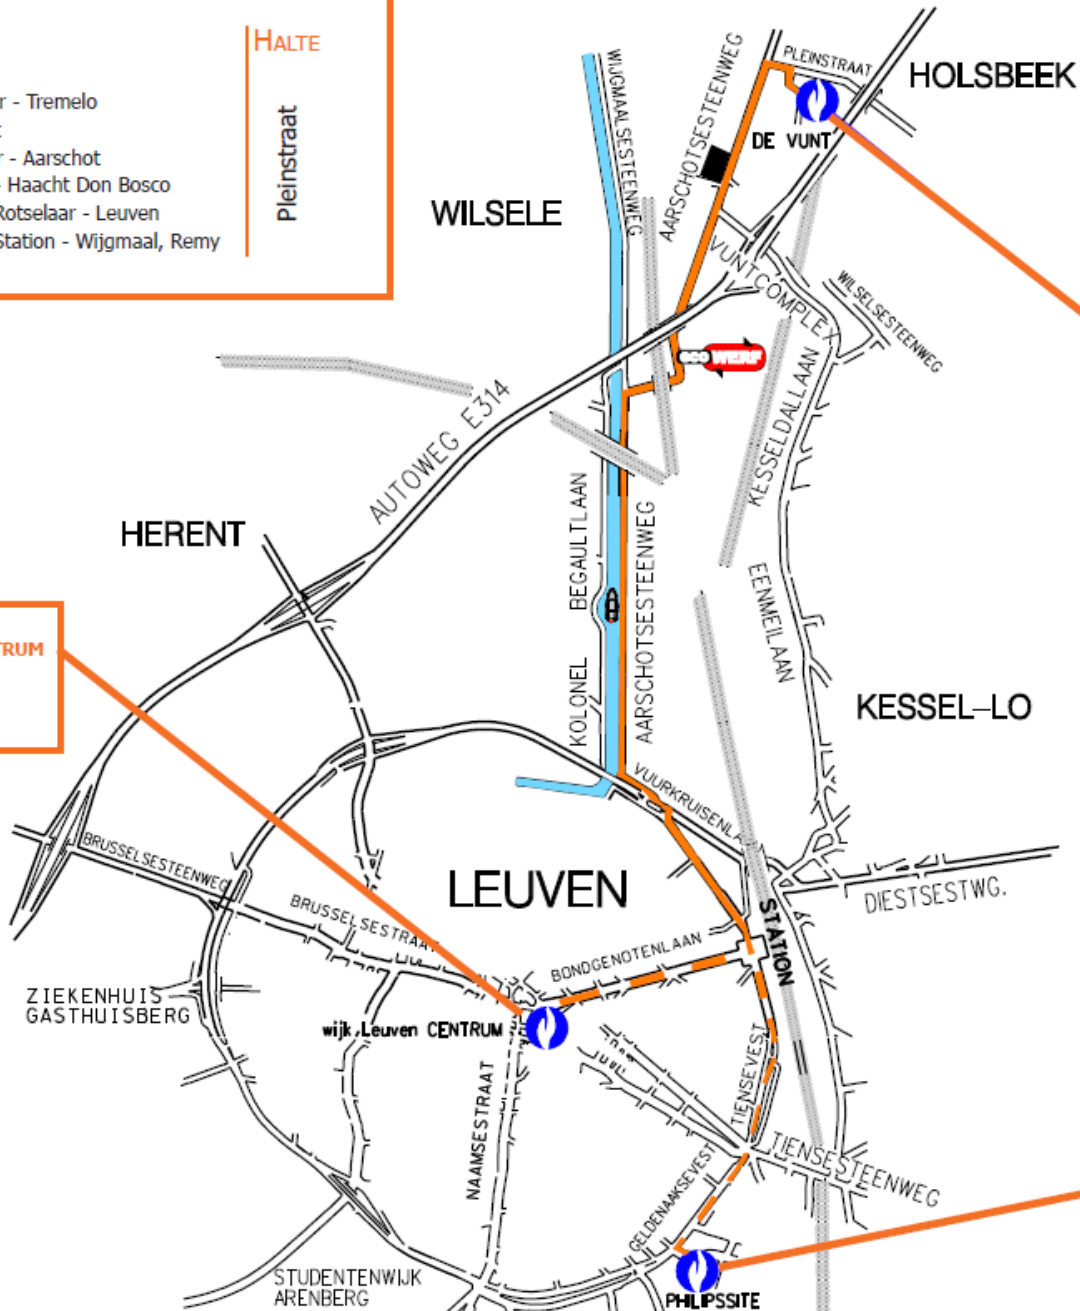

BUS	RICHTING	HALTE
333	Leuven Gasthuisberg - Rotselaar - Tremelo	Pleinstraat
334	Leuven Gasthuisberg - Aarschot	
335	Leuven Gasthuisberg - Rotselaar - Aarschot	
512	Schoolbus Leuven - Wezemaal - Haacht Don Bosco	
513	Schoolbus Haacht Don Bosco - Rotselaar - Leuven	
630	Haasrode Brabant - Leuven Station - Wijgmaal, Remy	

**NIEUWE LOCATIE**  
**DE VUNT 2**  
**3220 HOLSBEEK**

**WIJKCOMMISSARIAAT LEUVEN CENTRUM**  
**GROTE MARKT 8**  
**3000 LEUVEN**

De nieuwe locatie is zeer goed bereikbaar met het openbaar vervoer: op 200 meter van de loods kan je afstappen aan de halte Pleinstraat.

**POLITIEHUIS**  
**PHILIPSSITE 4**  
**3001 LEUVEN**

De Fietsdienst en Arrondissementale Stallingsplaats is verhuisd naar De Vunt 2 in (3220) Holsbeek. Deze locatie ligt op 200m van de Aarschotsesteenweg in (3012) Wilsele.