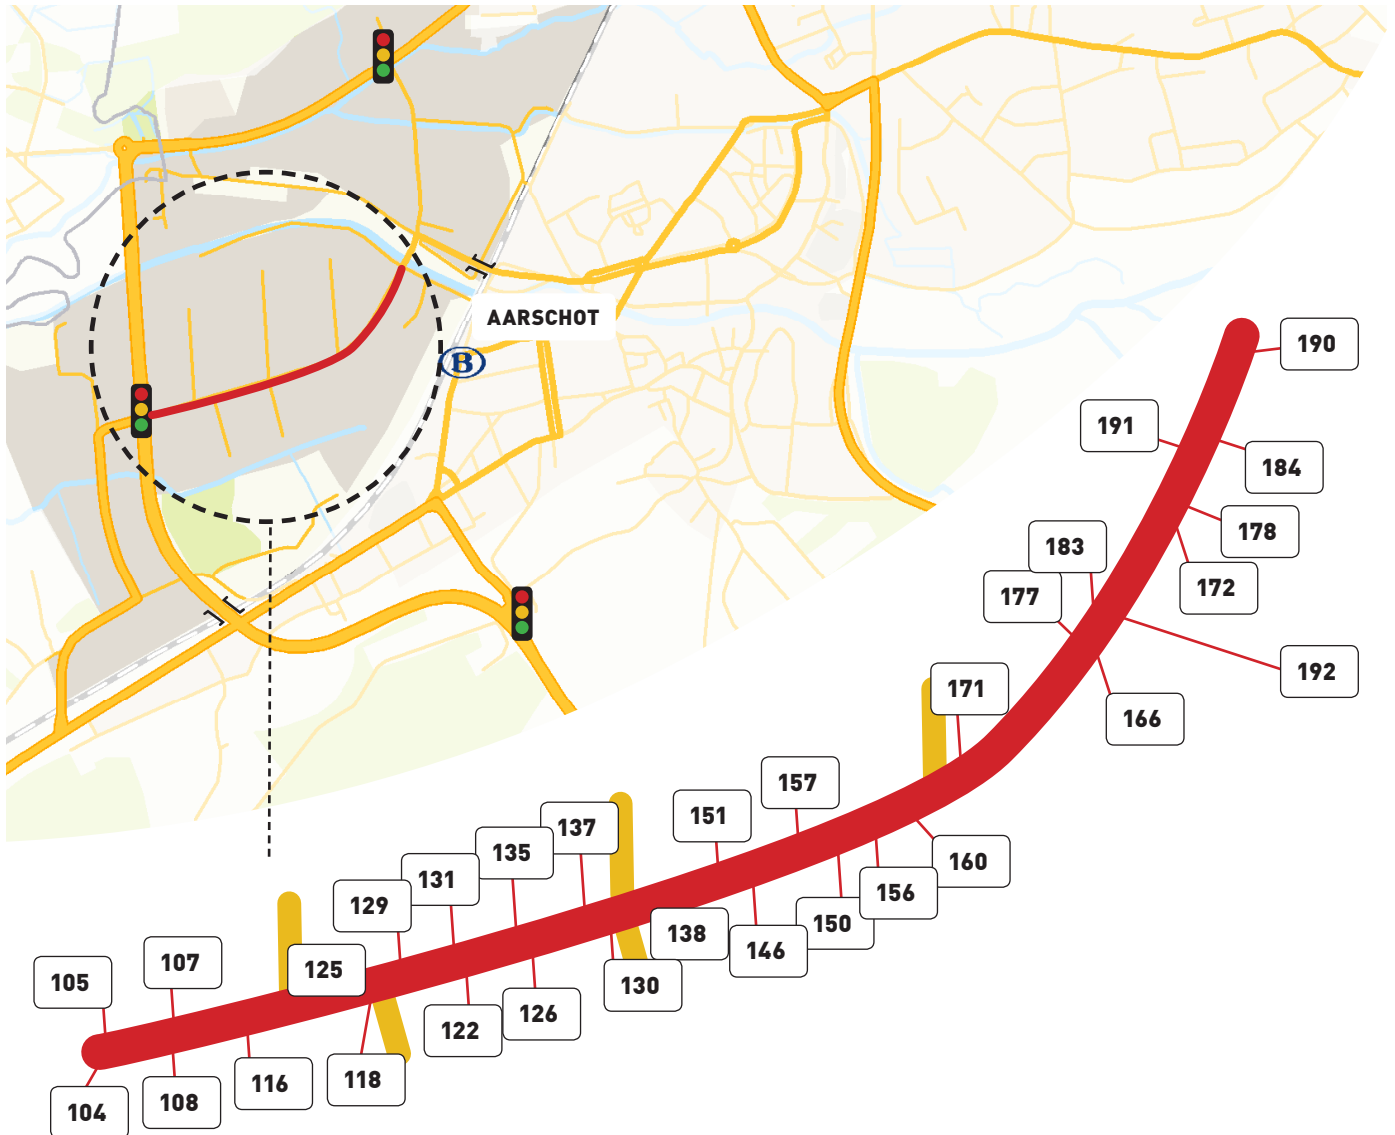

Bedrijventerrein Nieuwland-Meetshoven

Nieuwlandlaan B100 - B199

HAVEN NR.	HUIS NR.		
B 135	61	Algemeen Expertise Centrum	0474-85 49 14
B 137	63		
B 191	163	Alpak bvba - leveringen	016-50 20 05
B 146	66 (bus)	AMPS (13), Lavero Medical (14), Euro Service Heating (17), VF Medicals (20), BST Baestaens (23), Car Zone (24), E&M (26), Scooter Point (27), Van Vlasselaer (34), Fratelli (35), MPS (103)	
B 118	40	Aquatreat bvba - leveringen	016-56 21 21
B 122	42		
B 108	6	B+ - leveringen	016-55 35 60
B 104		B+ Villa's	016-55 35 60
B 190	156	Battenfeld Belgium nv	016-55 11 80
B 107	-	Boels Verhuur Aarschot nv	016-56 92 32
B 116	14	Distri-Log nv	016-55 05 20
B 178	152	Facilicom, Gom	016-26 91 40
B 172	150	Joker Events	0478-87 30 18
B 171	151	Kartonnage Geyskens nv - bureau	016-56 86 36
B 177			
B 183			
B 129	57	Leisure Pools	016-22 42 31

B 130	46	MBA	016-63 99 80
B 184	154	Mupro	016-47 92 60
B 105	1	Rabo nv	016-56 70 63
B 150	66 (bus)	Software Holding & Finance (5), Arenco Pharma (6), Elbimmo (8), AT Medicals (18), Eandis (22), KTMP (105), Nona (107), Unilink (113), 't Sponske (117), Verheyden (118)	
B 131	59	Thermobrass	016-53 28 49
B 126	44	V.D. Plastics bvba	016-57 23 28
B 125	49	Van Reeth Tankstations nv	016-72 08 37
B 151	111		
B 157			
B 138	64		
B 156	74		
B 160	-		
B 166	-		
B 192	-