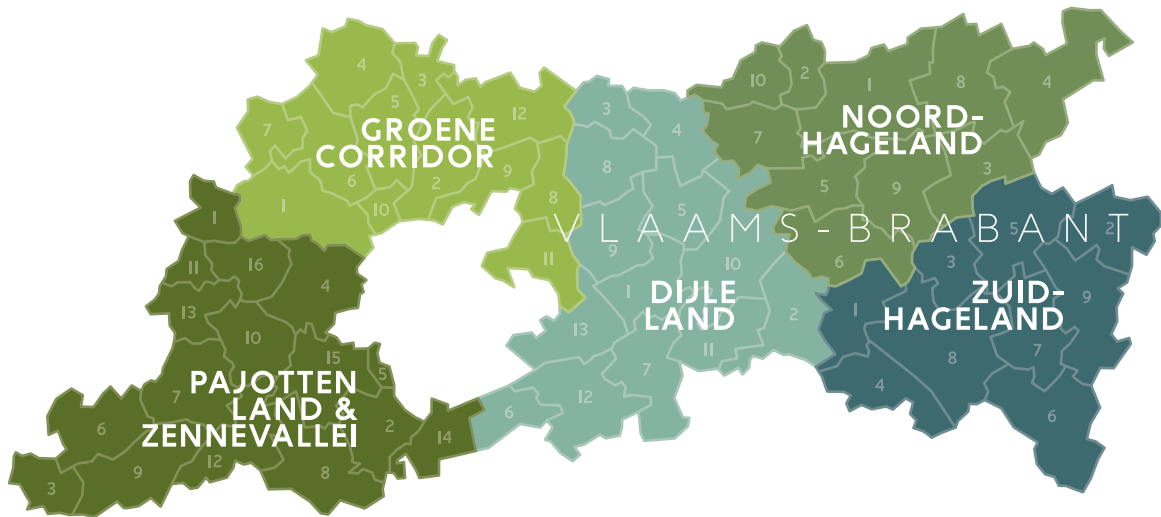

# REGIONALE LANDSCHAPPEN

VLAAMS-BRABANT

## PAJOTTEN LAND & ZENNEVALLEI

- 1 Affligem
- 2 Beersel
- 3 Bever
- 4 Dilbeek
- 5 Drogenbos
- 6 Galmaarden
- 7 Gooik
- 8 Halle
- 9 Herne
- 10 Lennik
- 11 Liedekerke
- 12 Pepingen
- 13 Roosdaal
- 14 Sint-Genesius-Rode
- 15 Sint-Pieters-Leeuw
- 16 Ternat

## GROENE CORRIDOR

- 1 Asse
- 2 Grimbergen
- 3 Kapelle-op-den-Bos
- 4 Londerzeel
- 5 Meise
- 6 Merchtem
- 7 Opwijk
- 8 Steenokkerzeel
- 9 Vilvoorde
- 10 Wemmel
- 11 Zaventem
- 12 Zemst

## NOORD- HAGELAND

- 1 Aarschot
- 2 Begijnendijk
- 3 Bekkevoort
- 4 Diest
- 5 Holsbeek
- 6 Lubbeek
- 7 Rotselaar
- 8 Scherpenheuvel-Zichem
- 9 Tielt-Winge
- 10 Tremelo